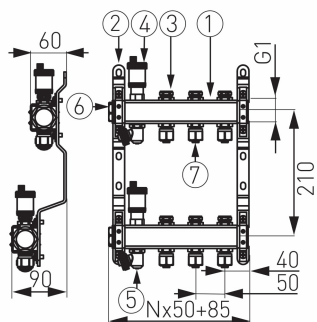

COD PRODUS

SN-RO03S

NUMELE PRODUSULUI

Distribuitor-colector tip SN-RO 1" din inox, 3 circuite

FOTOGRAFIE PRODUS

CARACTERISTICI PRODUS

- Număr robinete de golire: 2
- Subtip: SN-RO
- Tip niplu: G1/2 cu fittinguri pentru țevi multistrat 16x2 mm
- Tip robinet pe bara de retur: robinete sferice de golire
- Tip robinet pe bara de tur: robinete sferice de golire
- Tip de ventil de scurgere: pivotant G1/2xG3/4
- Tip aerisitor: automat
- Dimensiune bară: 1"
- Mediu de lucru: apă, 50% glicol
- Material carcasă/material montură: oțel inoxidabil
- Material dop: alamă
- Cod de bare: ambalaj cu cod de bare pentru vânzarea cu amănuntul

DESEN TEHNIC

SPECIFICATION

- Număr de tronsoane: 3
- Lungime bară [mm]: 235