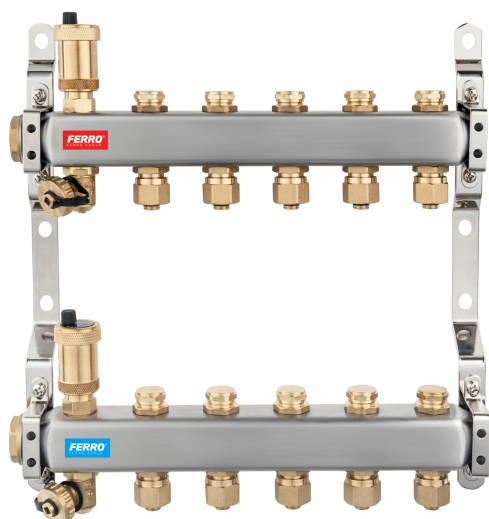

COD PRODUS

SN-RO03S

NUMELE PRODUSULUI

Distribuitor-colector tip SN-RO 1" din inox, 3 circuite

FOTOGRAFIE PRODUS

CARACTERISTICI PRODUS

- Număr robinete de golire: 2
- Subtip: SN-RO
- Tip niplu: G1/2 cu fittinguri pentru țevi multistrat 16x2 mm
- Tip robinet pe bara de retur: robinete sferice de golire
- Tip robinet pe bara de tur: robinete sferice de golire
- Tip de ventil de scurgere: pivotant G1/2xG3/4
- Tip aerisitor: automat
- Dimensiune bară: 1"
- Mediu de lucru: apă, 50% glicol
- Material carcasă/material montură: oțel inoxidabil
- Material dop: alamă
- Cod de bare: ambalaj cu cod de bare pentru vânzarea cu amănuntul

DESEN TEHNIC

SPECIFICATION

- Număr de tronsoane: 3
- Lungime bară [mm]: 235