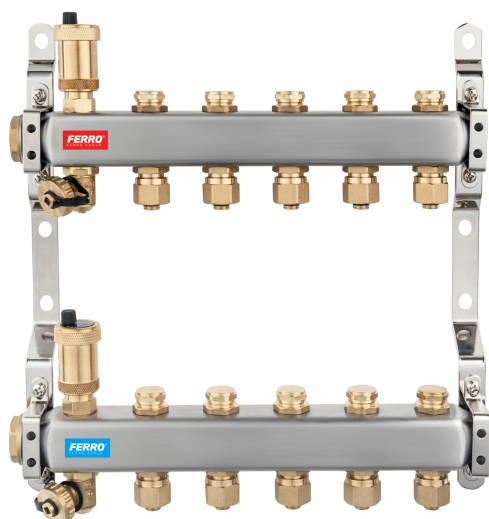

COD PRODUS

SN-RO02S

NUMELE PRODUSULUI

Distribuitor-colector tip SN-RO 1" din inox, 2 circuite

FOTOGRAFIE PRODUS

CARACTERISTICI PRODUS

- Număr robinete de golire: 2
- Subtip: SN-RO
- Tip niplu: G1/2 cu fittinguri pentru țevi multistrat 16x2 mm
- Tip robinet pe bară de retur: robinete sferice de golire
- Tip robinet pe bară de tur: robinete sferice de golire
- Tip de ventil de scurgere: pivotant G1/2xG3/4
- Tip aerisitor: automat
- Dimensiune bară: 1"
- Mediu de lucru: apă, 50% glicol
- Material carcasă/material montură: oțel inoxidabil
- Material dop: alamă
- Cod de bare: ambalaj cu cod de bare pentru vânzarea cu amănuntul

DESEN TEHNIC

SPECIFICATION

- Număr de tronsoane: 2
- Lungime bară [mm]: 185