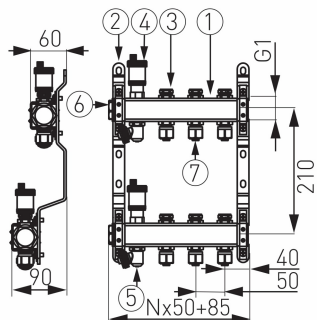

COD PRODUS

SN-RO02S

NUMELE PRODUSULUI

Distribuitor-colector tip SN-RO 1" din inox, 2 circuite

FOTOGRAFIE PRODUS

CARACTERISTICI PRODUS

- Număr robinete de golire: 2
- Subtip: SN-RO
- Tip niplu: G1/2 cu fittinguri pentru țevi multistrat 16x2 mm
- Tip robinet pe bară de retur: robinete sferice de golire
- Tip robinet pe bară de tur: robinete sferice de golire
- Tip de ventil de scurgere: pivotant G1/2xG3/4
- Tip aerisitor: automat
- Dimensiune bară: 1"
- Mediu de lucru: apă, 50% glicol
- Material carcasă/material montură: oțel inoxidabil
- Material dop: alamă
- Cod de bare: ambalaj cu cod de bare pentru vânzarea cu amănuntul

DESEN TEHNIC

SPECIFICATION

- Număr de tronsoane: 2
- Lungime bară [mm]: 185