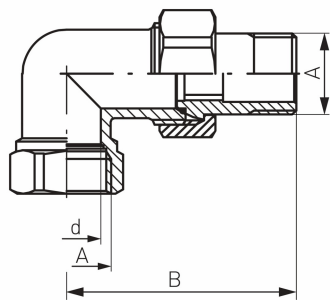

COD PRODUS

SGU6

NUMELE PRODUSULUI

Cot olandez din alamă 3/4" FI-FE cu O-ring

FOTOGRAFIE PRODUS

CARACTERISTICI PRODUS

- Garnitură suplimentară pentru racord: O-ring
- Material carcasă/material montură: alamă
- Cod de bare: ambalaj cu cod de bare pentru vânzarea cu amănuntul

DESEN TEHNIC

SPECIFICATION

- DN: 21.2
- Dimensiune A: G3/4
- Dimensiune B: 59