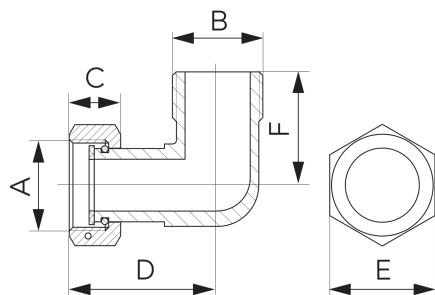

COD PRODUS

SGK2

**NOU**

NUMELE PRODUSULUI

Cot cu semiolandez, 3/4", FI-FE, etanșare plată

FOTOGRAFIE PRODUS

CARACTERISTICI PRODUS

- Tip racord: FE-FI
- Garnitură suplimentară pentru racord: da
- Material carcasă/material montură: alamă
- Cod de bare: ambalaj cu cod de bare pentru vânzarea cu amănuntul

DESEN TEHNIC

SPECIFICATION

- Dimensiune A: G3/4
- Dimensiune B: G3/4
- Dimensiune C: 14
- Dimensiune D: 31
- Dimensiune E: 30
- Dimensiune H: 36
- Racord: G3/4