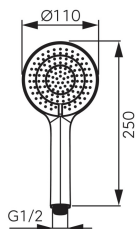

chrom

ZDJĘCIE GŁÓWNE

IKONY

CECHY PRODUKTU

- Materiał rączki natryskowej: ABS
- Typy strumienia: deszcz, masaż, mieszany
- System oszczędzania wody: tak
- Easy Clean System: tak
- Wymiary tarczy rączki natryskowej [mm]: 110
- Długość rączki natryskowej [mm]: 250
- Klasa przepływu: Z
- Temperatura wody [°C] maks.: 70
- Szerokość [mm]: 110

RYSUNEK TECHNICZNY

SPECYFIKACJA

- Wysokość [mm]: 250