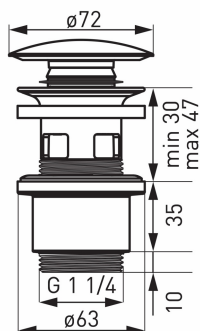

KÓD

**S288PPCB**

NÁZEV PRODUKTU

Uzávěr výpusti 5/4" černý keramický pro umyvadlo s přepadem

PROVEDENÍ

černá

OBRÁZEK

VLASTNOSTI PRODUKTU

- Materiál těla/výrobní materiál: odolný polypropylen
- Montáž: pro umyvadla s přepadem
- Dodatečné funkce: keramická zátka
- Typ spoje: G1¼
- Provedení: černá
- Šířka výrobku [mm]: 70

TECHNICKÝ VÝKRES

SPECIFIKACE

- EAN: 5902194974417
- Intrastat: 84818019
- Hmotnost brutto [kg]: 0,19
- Výška výrobku [mm]: 90
- Hloubka výrobku [mm]: 70