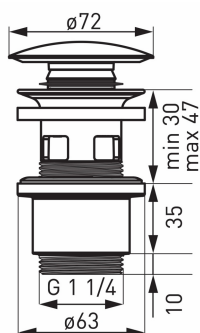

KÓD

S288PPCB

NÁZEV PRODUKTU

Uzávěr výpusti 5/4" černý keramický pro umyvadlo s přepadem

PROVEDENÍ

černá

OBRÁZEK

VLASTNOSTI PRODUKTU

- Materiál těla/výrobní materiál: odolný polypropylen
- Montáž: pro umyvadla s přepadem
- Dodatečné funkce: keramická zátka
- Typ spoje: G1¼
- Provedení: černá
- Šířka výrobku [mm]: 70

TECHNICKÝ VÝKRES

SPECIFIKACE

- EAN: 5902194974417
- Intrastat: 84818019
- Hmotnost brutto [kg]: 0,19
- Výška výrobku [mm]: 90
- Hloubka výrobku [mm]: 70