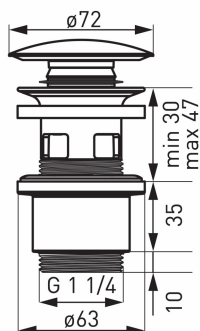

KÓD

S288PPCB

NÁZEV PRODUKTU

Uzávěr výpusti 5/4" černý keramický pro umyvadlo s přepadem

PROVEDENÍ

černá

OBRÁZEK

VLASTNOSTI PRODUKTU

- Materiál těla/výrobní materiál: odolný polypropylen
- Montáž: pro umyvadla s přepadem
- Dodatečné funkce: keramická zátka
- Typ spoje: G1¼
- Provedení: černá
- Šířka výrobku [mm]: 70

TECHNICKÝ VÝKRES

SPECIFIKACE

- EAN: 5902194974417
- Intrastat: 84818019
- Hmotnost brutto [kg]: 0,19
- Výška výrobku [mm]: 90
- Hloubka výrobku [mm]: 70