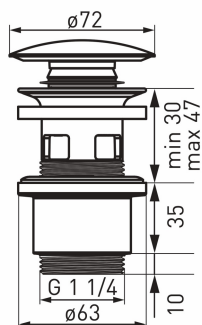

KÓD

**S288PPC-B**

NÁZEV PRODUKTU

Uzávěr výpusti 5/4" bílý keramický pro umyvadlo s přepadem

PROVEDENÍ

Bílá

OBRÁZEK

VLASTNOSTI PRODUKTU

- Materiál těla/výrobní materiál: odolný polypropylen
- Montáž: pro umyvadla s přepadem
- Dodatečné funkce: keramická zátka
- Typ spoje: G1¼
- Provedení: bílý

TECHNICKÝ VÝKRES

SPECIFIKACE

- EAN: 5902194973472
- Intrastat: 84818019
- Hmotnost brutto [kg]: 0,184