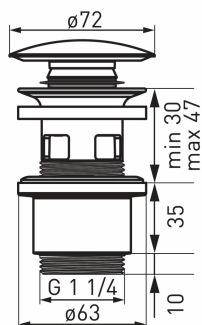

KÓD

S288PPC-B

NÁZEV PRODUKTU

Uzávěr výpusti 5/4" bílý keramický pro umyvadlo s přepadem

PROVEDENÍ

Bílá

OBRÁZEK

VLASTNOSTI PRODUKTU

- Materiál těla/výrobní materiál: odolný polypropylen
- Montáž: pro umyvadla s přepadem
- Dodatečné funkce: keramická zátka
- Typ spoje: G1¼
- Provedení: bílý

TECHNICKÝ VÝKRES

SPECIFIKACE

- EAN: 5902194973472
- Intrastat: 84818019
- Hmotnost brutto [kg]: 0,184