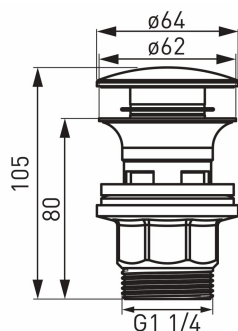

KÓD

S287PP-B

NÁZEV PRODUKTU

Uzávěr výpusti 5/4" pro umyvadlo s přepadem - zátka nerez

PROVEDENÍ

chrom

OBRÁZEK

VLASTNOSTI PRODUKTU

- Materiál těla/výrobní materiál: odolný polypropylen
- Montáž: pro umyvadla s přepadem
- Typ spoje: G1¼
- Provedení: leštěná nerez
- Šířka výrobku [mm]: 65

TECHNICKÝ VÝKRES

SPECIFIKACE

- EAN: 5902194901949
- Intrastat: 84818019
- Hmotnost brutto [kg]: 0,138
- Výška výrobku [mm]: 90
- Hloubka výrobku [mm]: 65