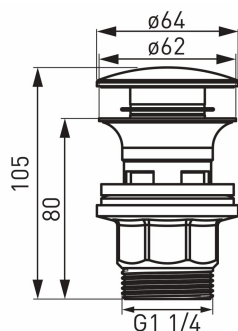

KÓD

**S287PP-B**

NÁZEV PRODUKTU

Uzávěr výpusti 5/4" pro umyvadlo s přepadem - zátka nerez

PROVEDENÍ

chrom

OBRÁZEK

VLASTNOSTI PRODUKTU

- Materiál těla/výrobní materiál: odolný polypropylen
- Montáž: pro umyvadla s přepadem
- Typ spoje: G1¼
- Provedení: leštěná nerez
- Šířka výrobku [mm]: 65

TECHNICKÝ VÝKRES

SPECIFIKACE

- EAN: 5902194901949
- Intrastat: 84818019
- Hmotnost brutto [kg]: 0,138
- Výška výrobku [mm]: 90
- Hloubka výrobku [mm]: 65