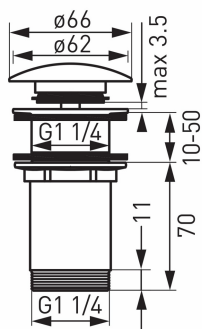

KÓD

S285BR

SÉRIE

ROTONDO

NÁZEV PRODUKTU

Uzávěr výpusti bronz

PROVEDENÍ

bronz

OBRÁZEK

VLASTNOSTI PRODUKTU

- Materiál těla/výrobní materiál: kov
- Montáž: pro umyvadla s přepadem
- Typ spoje: G1¼
- Provedení: bronz
- Šířka výrobku [mm]: 66

TECHNICKÝ VÝKRES

SPECIFIKACE

- EAN: 5902194974424
- Intrastat: 84818019
- Hmotnost brutto [kg]: 0,358
- Výška výrobku [mm]: 120
- Hĺoubka výrobku [mm]: 66