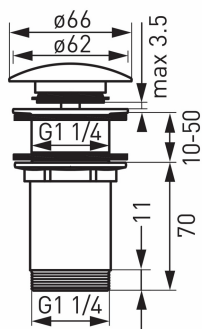

KÓD

S285BR

SÉRIE

ROTONDO

NÁZEV PRODUKTU

Uzávěr výpusti bronz

PROVEDENÍ

bronz

OBRÁZEK

VLASTNOSTI PRODUKTU

- Materiál těla/výrobní materiál: kov
- Montáž: pro umyvadla s přepadem
- Typ spoje: G1¼
- Provedení: bronz
- Šířka výrobku [mm]: 66

TECHNICKÝ VÝKRES

SPECIFIKACE

- EAN: 5902194974424
- Intrastat: 84818019
- Hmotnost brutto [kg]: 0,358
- Výška výrobku [mm]: 120
- Hloubka výrobku [mm]: 66