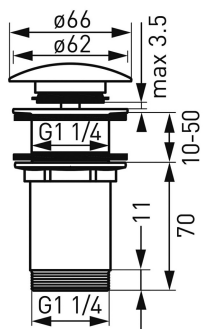

OBRÁZEK

VLASTNOSTI PRODUKTU

- Materiál těla/výrobní materiál: kov
- Montáž: pro umyvadla bez přepadu
- Typ spoje: G1¼
- Provedení: černý
- Šířka výrobku [mm]: 66

TECHNICKÝ VÝKRES

SPECIFIKACE

- EAN: 5903738204960
- Intrastat: 84818019
- Hmotnost brutto [kg]: 0,348
- Výška výrobku [mm]: 120
- Hĺoubka výrobku [mm]: 66