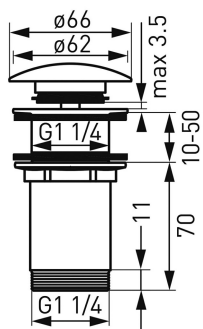

OBRÁZEK

VLASTNOSTI PRODUKTU

- Materiál těla/výrobní materiál: kov
- Montáž: pro umyvadla bez přepadu
- Typ spoje: G1¼
- Provedení: černý
- Šířka výrobku [mm]: 66

TECHNICKÝ VÝKRES

SPECIFIKACE

- EAN: 5903738204960
- Intrastat: 84818019
- Hmotnost brutto [kg]: 0,348
- Výška výrobku [mm]: 120
- Hloubka výrobku [mm]: 66