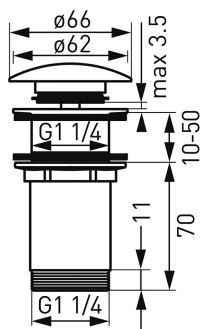

KÓD

SÉRIE

S285-BL-B

ROTONDO

NÁZEV PRODUKTU

PROVEDENÍ

Uzávěr výpusti pro umyvadlo s přepadem, černý

černá

OBRÁZEK

VLASTNOSTI PRODUKTU

- Materiál těla/materiál provedení: kov
- Montáž: pro umyvadla s přepadem
- Typ připojení: G1¼
- Provedení: černý
- Šířka [mm]: 66

TECHNICKÝ VÝKRES

SPECIFIKACE

- EAN: 5903738204953
- Intrastat: 84818019
- Hmotnost brutto [kg]: 0.35
- Výška [mm]: 120
- Hloubka [mm]: 66