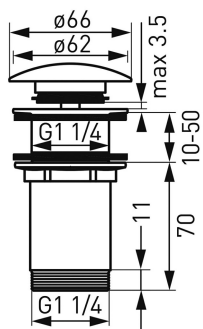

KÓD

SÉRIE

S285-BL-B

ROTONDO

NÁZEV PRODUKTU

PROVEDENÍ

Uzávěr výpusti pro umyvadlo s přepadem, černý

černá

OBRÁZEK

VLASTNOSTI PRODUKTU

- Materiál těla/výrobní materiál: kov
- Montáž: pro umyvadla s přepadem
- Typ spoje: G1¼
- Provedení: černý
- Šířka výrobku [mm]: 66

TECHNICKÝ VÝKRES

SPECIFIKACE

- EAN: 5903738204953
- Intrastat: 84818019
- Hmotnost brutto [kg]: 0,35
- Výška výrobku [mm]: 120
- Hĺoubka výrobku [mm]: 66