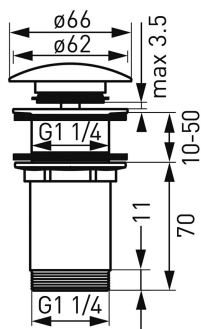

KÓD

SÉRIE

S285-BL-B

ROTONDO

NÁZEV PRODUKTU

PROVEDENÍ

Uzávěr výpusti pro umyvadlo s přepadem, černý

černá

OBRÁZEK

VLASTNOSTI PRODUKTU

- Materiál těla/výrobní materiál: kov
- Montáž: pro umyvadla s přepadem
- Typ spoje: G1¼
- Provedení: černý
- Šířka výrobku [mm]: 66

TECHNICKÝ VÝKRES

SPECIFIKACE

- EAN: 5903738204953
- Intrastat: 84818019
- Hmotnost brutto [kg]: 0,35
- Výška výrobku [mm]: 120
- Hĺoubka výrobku [mm]: 66