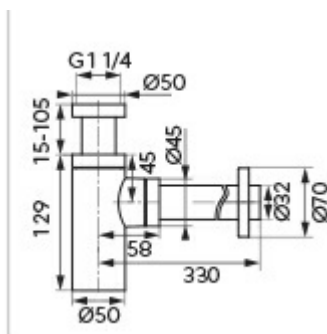

OBRÁZEK

VLASTNOSTI PRODUKTU

- Délka [mm]: 330
- Včetně dodatečného příslušenství: rozeta
- Typ připojení: G1¼×32
- Typ potažení: matná
- Typ: umyvadlový
- Provedení: černý
- Šířka [mm]: 144

TECHNICKÝ VÝKRES

SPECIFIKACE

- EAN: 5903738204984
- Intrastat: 74182000
- Hmotnost brutto [kg]: 0,80
- Výška [mm]: 70
- Hĺoubka [mm]: 355