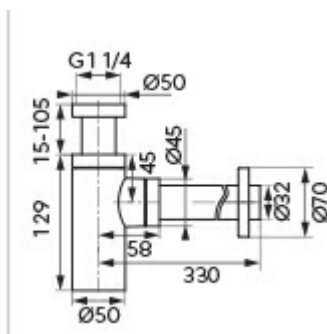

OBRÁZEK

VLASTNOSTI PRODUKTU

- Délka [cm]: 330
- Včetně dodatečného příslušenství: Rozeta
- Typ spoje: G1 1/4 x 32
- Typ potažení: matná
- Typ : umyvadlový
- Provedení: černý
- Šířka výrobku [mm]: 144

TECHNICKÝ VÝKRES

SPECIFIKACE

- EAN: 5903738204984
- Intrastat: 74182000
- Hmotnost brutto [kg]: 0,798
- Výška výrobku [mm]: 70
- Hĺoubka výrobku [mm]: 355