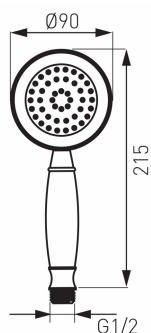

KÓD

S160

SÉRIE

RETRO

NÁZEV PRODUKTU

Sprchová růžice 1-polohová Retro

PROVEDENÍ

chrom

OBRÁZEK

PIKTOGRAM

VLASTNOSTI PRODUKTU

- Materiál růžice: ABS
- Počet poloh růžice : 1
- Typ proudu: déšť
- Easy Clean System: Ano
- Rozměr čelní části sprchové růžice [mm]: 90
- Délka růžice [mm]: 215
- Šířka výrobku [mm]: 90
- Provedení: chrom

TECHNICKÝ VÝKRES

SPECIFIKACE

- EAN: 5902194957090
- Intrastat: 39249000
- Hmotnost brutto [kg]: 0,188
- Výška výrobku [mm]: 230
- Hloubka výrobku [mm]: 98