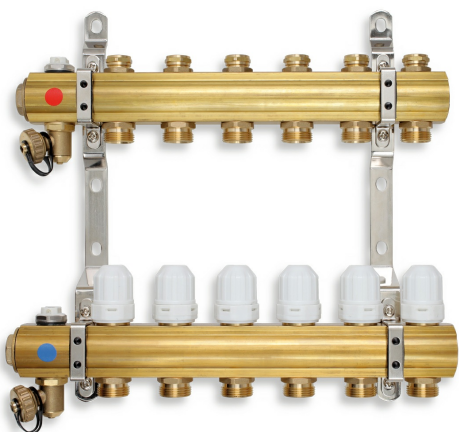

KÓD

RZ06S

NÁZEV PRODUKTU

Rozdělovač s regulačními, termost. a mech. ventily 6 okruhů

OBRÁZEK

PIKTOGRAM

VLASTNOSTI PRODUKTU

- Provedení: 6 okruhů
- Hloubka krabice [mm] : 390
- Výška krabice [mm] : 388
- Typ : s termostatickými ventily
- Šířka krabice [mm] : 100
- Záruka [rok] : 15