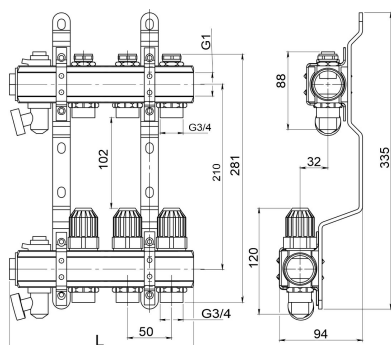

KÓD

RZ06S

NÁZEV PRODUKTU

Rozdělovač s regulačními, termost. a mech. ventily 6 okruhů

OBRÁZEK

PIKTOGRAM

VLASTNOSTI PRODUKTU

- Provedení: 6 okruhů
- Hloubka krabice [mm] : 390
- Výška krabice [mm] : 388
- Typ : s termostatickými ventily
- Šířka krabice [mm] : 100
- Záruka [rok] : 15

TECHNICKÝ VÝKRES

SPECIFIKACE

- EAN: 5901095680519
- Intrastat: 74122000
- Hmotnost brutto [kg]: 6,081