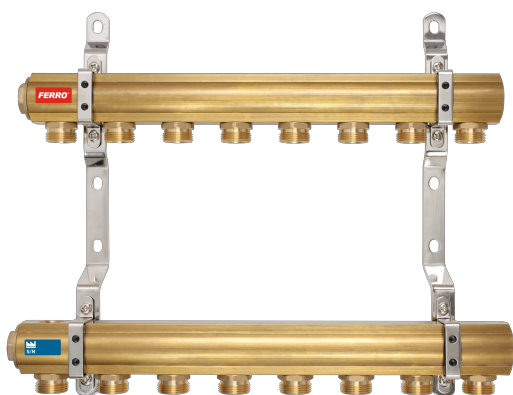

KÓD

RPN12

NÁZEV PRODUKTU

Rozdělovač se šroubením jednostranný G1" 12 okruhů

OBRÁZEK

PIKTOGRAM

VLASTNOSTI PRODUKTU

- Podtyp: RPN
- Typ vsuvky: G3/4
- Typ ventilu na přívodní tyči: brak
- Typ vypouštěcího ventilu: brak
- Typ odzdušňovacího ventilu: brak
- Rozměr tyče: 1"
- Média: voda, 50% glykol
- Materiál těla/výrobní materiál: Mosaz
- Provedení: 12 okruhů
- Typ : jednostranný

TECHNICKÝ VÝKRES

SPECIFIKACE

- Počet sekcí: 12
- EAN: 5901095633591
- Intrastat: 74122000
- Hmotnost brutto [kg]: 8,31