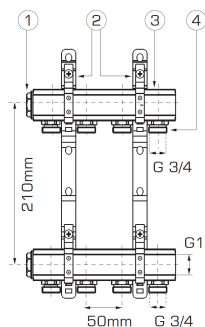

KÓD

RPN12

NÁZEV PRODUKTU

Rozdělovač se šroubením jednostranný G1" 12 okruhů

OBRÁZEK

PIKTOGRAM

VLASTNOSTI PRODUKTU

- Podtyp: RPN
- Typ vsuvky: G3/4
- Typ ventilu na přívodní tyči: brak
- Typ vypouštěcího ventilu: brak
- Typ odzdušňovacího ventilu: brak
- Rozměr tyče: 1"
- Média: voda, 50% glykol
- Materiál těla/výrobní materiál: Mosaz
- Provedení: 12 okruhů
- Typ : jednostranný

TECHNICKÝ VÝKRES

SPECIFIKACE

- Počet sekcí: 12
- EAN: 5901095633591
- Intrastat: 74122000
- Hmotnost brutto [kg]: 8,31