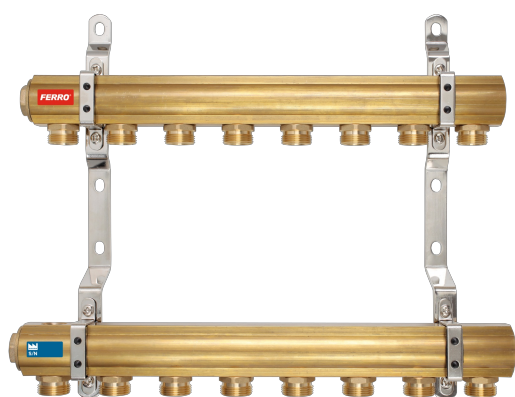

KÓD

RPN12

NÁZEV PRODUKTU

Rozdělovač se šroubením jednostranný G1" 12 okruhů

OBRÁZEK

PIKTOGRAM

VLASTNOSTI PRODUKTU

- Podtyp: RPN
- Typ vsuvky: G3/4
- Typ ventilu na přívodní tyči: brak
- Typ vypouštěcího ventilu: brak
- Typ odzdušňovacího ventilu: brak
- Rozměr tyče: 1"
- Média: voda, 50% glykol
- Materiál těla/výrobní materiál: Mosaz
- Provedení: 12 okruhů
- Typ : jednostranný

TECHNICKÝ VÝKRES

SPECIFIKACE

- Počet sekcí: 12
- EAN: 5901095633591
- Intrastat: 74122000
- Hmotnost brutto [kg]: 8,31