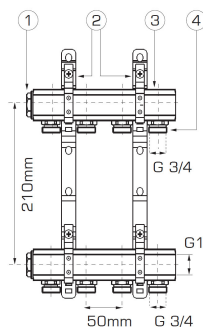

KÓD

RPN08

NÁZEV PRODUKTU

Rozdělovač se šroubením jednostranný G1" 8 okruhů

OBRÁZEK

PIKTOGRAM

VLASTNOSTI PRODUKTU

- Podtyp: RPN
- Typ vsuvky: G3/4
- Typ ventilu na přívodní tyči: brak
- Typ vypouštěcího ventilu: brak
- Typ odvěšňovacího ventilu: brak
- Rozměr tyče: 1"
- Média: voda, 50% glykol
- Materiál těla/výrobní materiál: Mosaz
- Provedení: 8 okruhů
- Typ : jednostranný

TECHNICKÝ VÝKRES

SPECIFIKACE

- Počet sekcí: 8
- EAN: 5901095633553
- Intrastat: 74122000
- Hmotnost brutto [kg]: 5,8