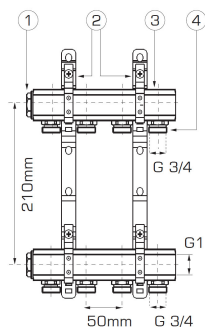

KÓD

RPN08

NÁZEV PRODUKTU

Rozdělovač se šroubením jednostranný G1" 8 okruhů

OBRÁZEK

PIKTOGRAM

VLASTNOSTI PRODUKTU

- Podtyp: RPN
- Typ vsuvky: G3/4
- Typ ventilu na přívodní tyči: brak
- Typ vypouštěcího ventilu: brak
- Typ odvěšňovacího ventilu: brak
- Rozměr tyče: 1"
- Média: voda, 50% glykol
- Materiál těla/výrobní materiál: Mosaz
- Provedení: 8 okruhů
- Typ : jednostranný

TECHNICKÝ VÝKRES

SPECIFIKACE

- Počet sekcí: 8
- EAN: 5901095633553
- Intrastat: 74122000
- Hmotnost brutto [kg]: 5,8