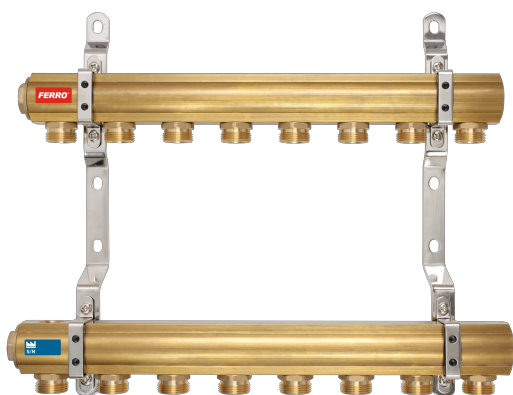

KÓD

RPN08

NÁZEV PRODUKTU

Rozdělovač se šroubením jednostranný G1" 8 okruhů

OBRÁZEK

PIKTOGRAM

VLASTNOSTI PRODUKTU

- Podtyp: RPN
- Typ vsuvky: G3/4
- Typ ventilu na přívodní tyči: brak
- Typ vypouštěcího ventilu: brak
- Typ odvěšňovacího ventilu: brak
- Rozměr tyče: 1"
- Média: voda, 50% glykol
- Materiál těla/výrobní materiál: Mosaz
- Provedení: 8 okruhů
- Typ : jednostranný

TECHNICKÝ VÝKRES

SPECIFIKACE

- Počet sekcí: 8
- EAN: 5901095633553
- Intrastat: 74122000
- Hmotnost brutto [kg]: 5,8