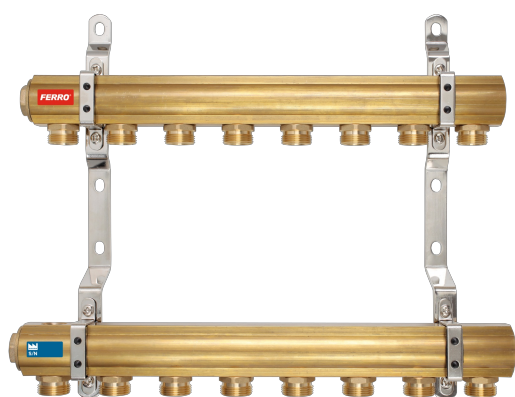

KÓD

RPN08

NÁZEV PRODUKTU

Rozdělovač se šroubením jednostranný G1" 8 okruhů

OBRÁZEK

PIKTOGRAM

VLASTNOSTI PRODUKTU

- Podtyp: RPN
- Typ vsuvky: G3/4
- Typ ventilu na přívodní tyči: brak
- Typ vypouštěcího ventilu: brak
- Typ odvěšňovacího ventilu: brak
- Rozměr tyče: 1"
- Média: voda, 50% glykol
- Materiál těla/výrobní materiál: Mosaz
- Provedení: 8 okruhů
- Typ : jednostranný

TECHNICKÝ VÝKRES

SPECIFIKACE

- Počet sekcí: 8
- EAN: 5901095633553
- Intrastat: 74122000
- Hmotnost brutto [kg]: 5,8