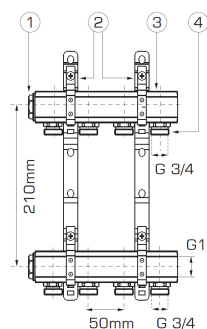

KÓD

RPN08

NÁZEV PRODUKTU

Rozdělovač se šroubením jednostranný G1" 8 okruhů

OBRÁZEK

PIKTOGRAM

VLASTNOSTI PRODUKTU

- Podtyp: RPN
- Typ vsuvky: G3/4
- Typ ventilu na přívodní tyči: brak
- Typ vypouštěcího ventilu: brak
- Typ odvěšňovacího ventilu: brak
- Rozměr tyče: 1"
- Média: voda, 50% glykol
- Materiál těla/výrobní materiál: Mosaz
- Provedení: 8 okruhů
- Typ : jednostranný

TECHNICKÝ VÝKRES

SPECIFIKACE

- Počet sekcí: 8
- EAN: 5901095633553
- Intrastat: 74122000
- Hmotnost brutto [kg]: 5,8