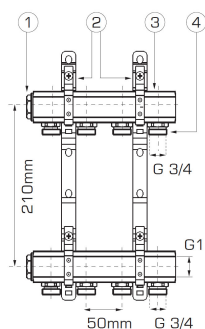

KÓD

RPN05

NÁZEV PRODUKTU

Rozdělovač se šroubením jednostranný G1" 5 okruhů

OBRÁZEK

PIKTOGRAM

VLASTNOSTI PRODUKTU

- Podtyp: RPN
- Typ vsuvky: G3/4
- Typ ventilu na přívodní tyči: brak
- Typ vypouštěcího ventilu: brak
- Typ odvěšovacího ventilu: brak
- Rozměr tyče: 1"
- Média: voda, 50% glykol
- Materiál těla/výrobní materiál: Mosaz
- Provedení: 5 okruhů
- Typ : jednostranný

TECHNICKÝ VÝKRES

SPECIFIKACE

- Počet sekcí: 5
- EAN: 5901095633522
- Intrastat: 74122000
- Hmotnost brutto [kg]: 3,9