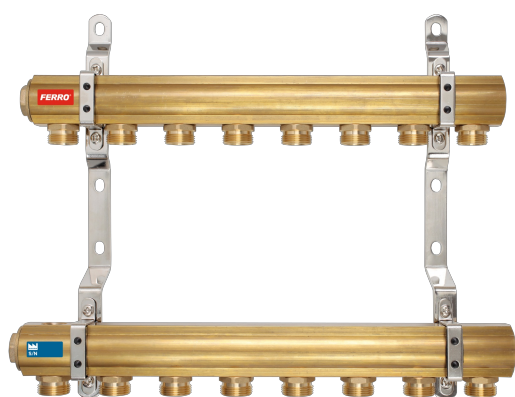

KÓD

RPN05

NÁZEV PRODUKTU

Rozdělovač se šroubením jednostranný G1" 5 okruhů

OBRÁZEK

PIKTOGRAM

VLASTNOSTI PRODUKTU

- Podtyp: RPN
- Typ vsuvky: G3/4
- Typ ventilu na přívodní tyči: brak
- Typ vypouštěcího ventilu: brak
- Typ odvěšovacího ventilu: brak
- Rozměr tyče: 1"
- Média: voda, 50% glykol
- Materiál těla/výrobní materiál: Mosaz
- Provedení: 5 okruhů
- Typ : jednostranný

TECHNICKÝ VÝKRES

SPECIFIKACE

- Počet sekcí: 5
- EAN: 5901095633522
- Intrastat: 74122000
- Hmotnost brutto [kg]: 3,9