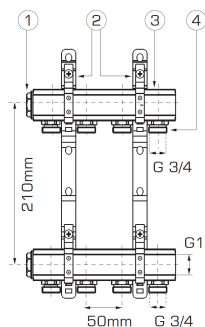

KÓD

RPN05

NÁZEV PRODUKTU

Rozdělovač se šroubením jednostranný G1" 5 okruhů

OBRÁZEK

PIKTOGRAM

VLASTNOSTI PRODUKTU

- Podtyp: RPN
- Typ vsuvky: G3/4
- Typ ventilu na přívodní tyči: brak
- Typ vypouštěcího ventilu: brak
- Typ odvěšňovacího ventilu: brak
- Rozměr tyče: 1"
- Média: voda, 50% glykol
- Materiál těla/výrobní materiál: Mosaz
- Provedení: 5 okruhů
- Typ : jednostranný

TECHNICKÝ VÝKRES

SPECIFIKACE

- Počet sekcí: 5
- EAN: 5901095633522
- Intrastat: 74122000
- Hmotnost brutto [kg]: 3,9