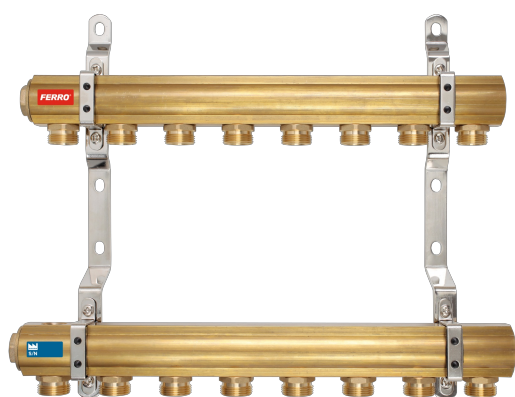

KÓD

RPN05

NÁZEV PRODUKTU

Rozdělovač se šroubením jednostranný G1" 5 okruhů

OBRÁZEK

PIKTOGRAM

VLASTNOSTI PRODUKTU

- Podtyp: RPN
- Typ vsuvky: G3/4
- Typ ventilu na přívodní tyči: brak
- Typ vypouštěcího ventilu: brak
- Typ odvěšňovacího ventilu: brak
- Rozměr tyče: 1"
- Média: voda, 50% glykol
- Materiál těla/výrobní materiál: Mosaz
- Provedení: 5 okruhů
- Typ : jednostranný

TECHNICKÝ VÝKRES

SPECIFIKACE

- Počet sekcí: 5
- EAN: 5901095633522
- Intrastat: 74122000
- Hmotnost brutto [kg]: 3,9