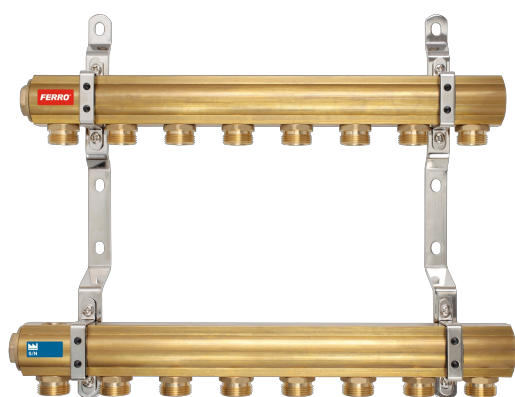

KÓD

RPN03

NÁZEV PRODUKTU

Rozdělovač se šroubením jednostranný G1" 3 okruhy

OBRÁZEK

PIKTOGRAM

VLASTNOSTI PRODUKTU

- Podtyp: RPN
- Typ vsuvky: G3/4
- Typ ventilu na přívodní tyči: brak
- Typ vypouštěcího ventilu: brak
- Typ odvěšňovacího ventilu: brak
- Rozměr tyče: 1"
- Média: voda, 50% glykol
- Materiál těla/výrobní materiál: Mosaz
- Provedení: 3 okruhy
- Typ : jednostranný

TECHNICKÝ VÝKRES

SPECIFIKACE

- Počet sekcí: 3
- EAN: 5901095633508
- Intrastat: 74122000
- Hmotnost brutto [kg]: 2,68