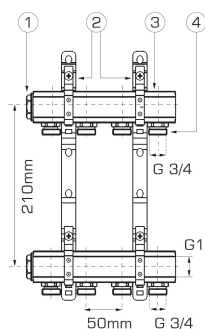

KÓD

RPN03

NÁZEV PRODUKTU

Rozdělovač se šroubením jednostranný G1" 3 okruhy

OBRÁZEK

PIKTOGRAM

VLASTNOSTI PRODUKTU

- Podtyp: RPN
- Typ vsuvky: G3/4
- Typ ventilu na přívodní tyči: brak
- Typ vypouštěcího ventilu: brak
- Typ odvěšňovacího ventilu: brak
- Rozměr tyče: 1"
- Média: voda, 50% glykol
- Materiál těla/výrobní materiál: Mosaz
- Provedení: 3 okruhy
- Typ : jednostranný

TECHNICKÝ VÝKRES

SPECIFIKACE

- Počet sekcí: 3
- EAN: 5901095633508
- Intrastat: 74122000
- Hmotnost brutto [kg]: 2,68