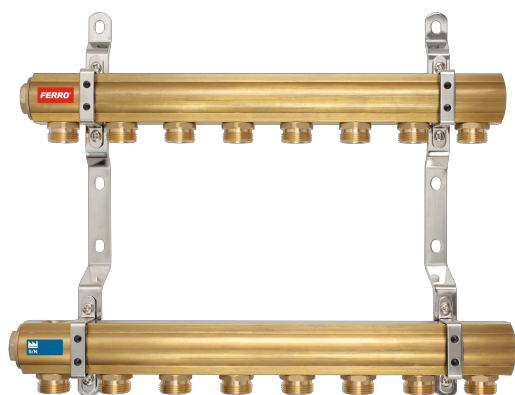

KÓD

RPN03

NÁZEV PRODUKTU

Rozdělovač se šroubením jednostranný G1" 3 okruhy

OBRÁZEK

PIKTOGRAM

VLASTNOSTI PRODUKTU

- Podtyp: RPN
- Typ vsuvky: G3/4
- Typ ventilu na přívodní tyči: brak
- Typ vypouštěcího ventilu: brak
- Typ odzdušňovacího ventilu: brak
- Rozměr tyče: 1"
- Média: voda, 50% glykol
- Materiál těla/výrobní materiál: Mosaz
- Provedení: 3 okruhy
- Typ : jednostranný

TECHNICKÝ VÝKRES

SPECIFIKACE

- Počet sekcí: 3
- EAN: 5901095633508
- Intrastat: 74122000
- Hmotnost brutto [kg]: 2,68