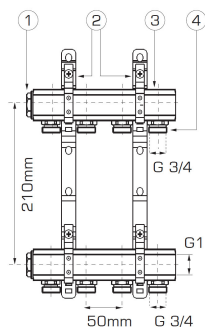

KÓD

RPN03

NÁZEV PRODUKTU

Rozdělovač se šroubením jednostranný G1" 3 okruhy

OBRÁZEK

PIKTOGRAM

VLASTNOSTI PRODUKTU

- Podtyp: RPN
- Typ vsuvky: G3/4
- Typ ventilu na přívodní tyči: brak
- Typ vypouštěcího ventilu: brak
- Typ odzdušňovacího ventilu: brak
- Rozměr tyče: 1"
- Média: voda, 50% glykol
- Materiál těla/výrobní materiál: Mosaz
- Provedení: 3 okruhy
- Typ : jednostranný

TECHNICKÝ VÝKRES

SPECIFIKACE

- Počet sekcí: 3
- EAN: 5901095633508
- Intrastat: 74122000
- Hmotnost brutto [kg]: 2,68