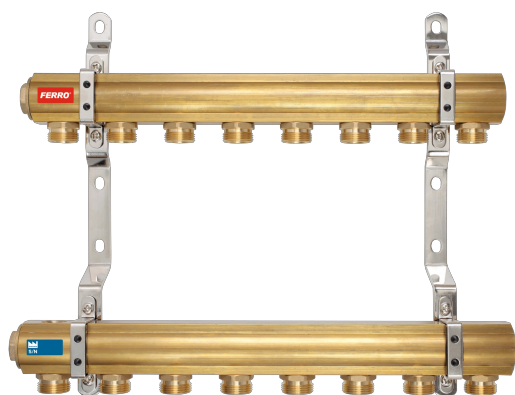

KÓD

RPN03

NÁZEV PRODUKTU

Rozdělovač se šroubením jednostranný G1" 3 okruhy

OBRÁZEK

PIKTOGRAM

VLASTNOSTI PRODUKTU

- Podtyp: RPN
- Typ vsuvky: G3/4
- Typ ventilu na přívodní tyči: brak
- Typ vypouštěcího ventilu: brak
- Typ odvěšovacího ventilu: brak
- Rozměr tyče: 1"
- Média: voda, 50% glykol
- Materiál těla/výrobní materiál: Mosaz
- Provedení: 3 okruhy
- Typ : jednostranný

TECHNICKÝ VÝKRES

SPECIFIKACE

- Počet sekcí: 3
- EAN: 5901095633508
- Intrastat: 74122000
- Hmotnost brutto [kg]: 2,68