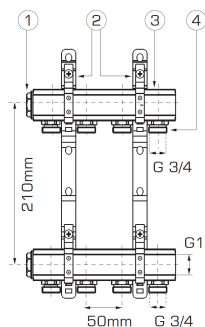

KÓD

RPN03

NÁZEV PRODUKTU

Rozdělovač se šroubením jednostranný G1" 3 okruhy

OBRÁZEK

PIKTOGRAM

VLASTNOSTI PRODUKTU

- Podtyp: RPN
- Typ vsuvky: G3/4
- Typ ventilu na přívodní tyči: brak
- Typ vypouštěcího ventilu: brak
- Typ odvěšovacího ventilu: brak
- Rozměr tyče: 1"
- Média: voda, 50% glykol
- Materiál těla/výrobní materiál: Mosaz
- Provedení: 3 okruhy
- Typ : jednostranný

TECHNICKÝ VÝKRES

SPECIFIKACE

- Počet sekcí: 3
- EAN: 5901095633508
- Intrastat: 74122000
- Hmotnost brutto [kg]: 2,68