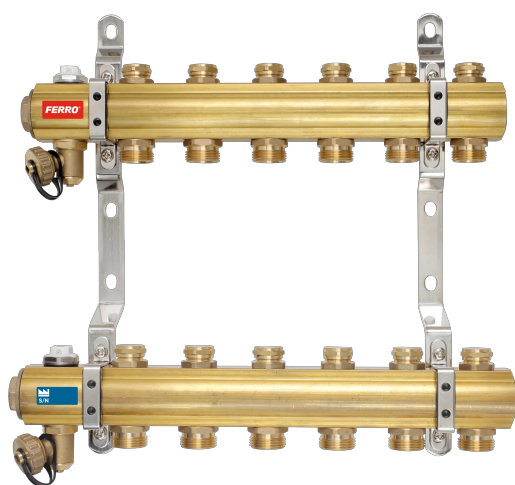

COD PRODUS

RO02S

NUMELE PRODUSULUI

Distribuitor/colector 1" din alamă 2 circuite 3/4"

FOTOGRAFIE PRODUS

CARACTERISTICI PRODUS

- Număr robineti de golire: 2
- Subtip: RO
- Tip niplu: G3/4
- Tip robinet pe bara de retur: robineti sferici de golire
- Tip robinet pe bara de tur: robineti sferici de golire
- Tip de ventil de scurgere: pivotant G1/2xG3/4
- Dimensiune bară: 1"
- Mediu de lucru: apă, 50% glicol
- Material carcasă/material montură: alamă
- Cod de bare: ambalaj cu cod de bare pentru vânzarea cu amănuntul

DESEN TEHNIC

SPECIFICATION

- Număr de tronsoane: 2