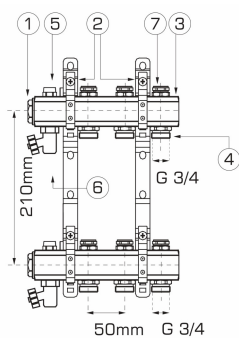

COD PRODUS

RO02S

NUMELE PRODUSULUI

Distribuitor/colector 1" din alamă 2 circuite 3/4"

FOTOGRAFIE PRODUS

CARACTERISTICI PRODUS

- Număr robineti de golire: 2
- Subtip: RO
- Tip niplu: G3/4
- Tip robinet pe bara de retur: robineti sferici de golire
- Tip robinet pe bara de tur: robineti sferici de golire
- Tip de ventil de scurgere: pivotant G1/2xG3/4
- Dimensiune bară: 1"
- Mediu de lucru: apă, 50% glicol
- Material carcasă/material montură: alamă
- Cod de bare: ambalaj cu cod de bare pentru vânzarea cu amănuntul

DESEN TEHNIC

SPECIFICATION

- Număr de tronsoane: 2