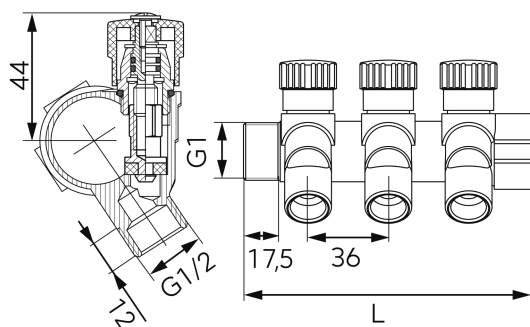

KÓD

RDW250400

NÁZEV PRODUKTU

Sanitární rozdělovač 1"x1/2", 4-cestný

OBRÁZEK

PIKTOGRAM

VLASTNOSTI PRODUKTU

- Rozměr tyče: 1" GZ-GW
- Média: voda
- BEZ NIKLU: Ano
- Materiál těla/výrobní materiál: Mosaz
- Nominální tlak [bar]: 10
- Maximální pracovní teplota [°C]: 110
- Šířka výrobku [mm]: 167
- Provedení: 4 cestný

TECHNICKÝ VÝKRES

SPECIFIKACE

- Počet sekcí: 4-cestný
- Délka tyče [mm]: 167
- EAN: 5903738229789
- Intrastat: 84818099
- Hmotnost brutto [kg]: 0,832