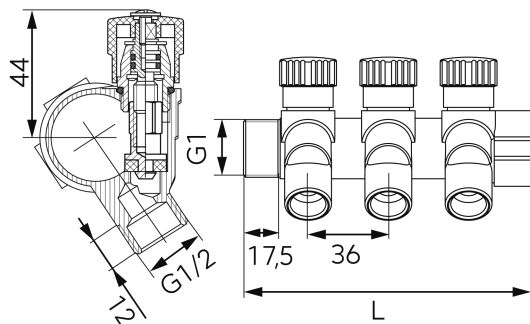

KÓD

RDW250400

NÁZEV PRODUKTU

Sanitární rozdělovač 1"x1/2", 4-cestný

OBRÁZEK

PIKTOGRAM

VLASTNOSTI PRODUKTU

- Rozměr tyče: 1" GZ-GW
- Média: voda
- BEZ NIKLU: Ano
- Materiál těla/výrobní materiál: Mosaz
- Nominální tlak [bar]: 10
- Maximální pracovní teplota [°C]: 110
- Šířka výrobku [mm]: 167
- Provedení: 4 cestný

TECHNICKÝ VÝKRES

SPECIFIKACE

- Počet sekcí: 4-cestný
- Délka tyče [mm]: 167
- EAN: 5903738229789
- Intrastat: 84818099
- Hmotnost brutto [kg]: 0,832