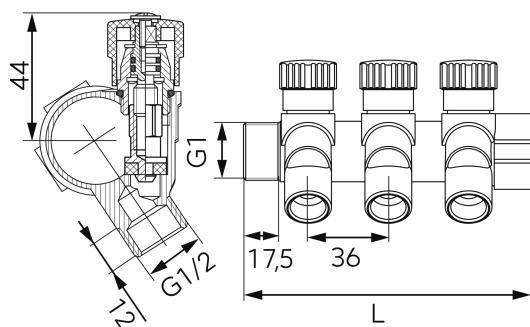

KÓD

RDW250300

NÁZEV PRODUKTU

Sanitární rozdělovač 1"x1/2", 3-cestný

OBRÁZEK

PIKTOGRAM

VLASTNOSTI PRODUKTU

- Rozměr tyče: 1" GZ-GW
- Média: voda
- BEZ NIKLU: Ano
- Materiál těla/výrobní materiál: Mosaz
- Nominální tlak [bar]: 10
- Maximální pracovní teplota [°C]: 110
- Šířka výrobku [mm]: 131
- Provedení: 3 cestný

TECHNICKÝ VÝKRES

SPECIFIKACE

- Počet sekcí: 3-cestný
- Délka tyče [mm]: 131
- EAN: 5903738229772
- Intrastat: 84818099
- Hmotnost brutto [kg]: 0,532