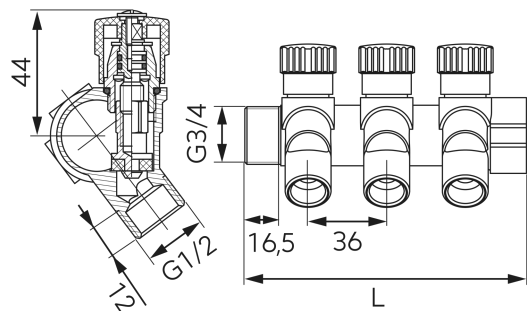

KÓD

RDW200400

NÁZEV PRODUKTU

Sanitární rozdělovač 3/4"x1/2", 4-cestný

OBRÁZEK

PIKTOGRAM

VLASTNOSTI PRODUKTU

- Rozměr tyče: 3/4" GZ-GW
- Média: voda
- BEZ NIKLU: Ano
- Materiál těla/výrobní materiál: Mosaz
- Nominální tlak [bar]: 10
- Maximální pracovní teplota [°C]: 110
- Šířka výrobku [mm]: 165
- Provedení: 4 cestný

TECHNICKÝ VÝKRES

SPECIFIKACE

- Počet sekcí: 4-cestný
- Délka tyče [mm]: 165
- EAN: 5903738229758
- Intrastat: 84818099
- Hmotnost brutto [kg]: 0,692