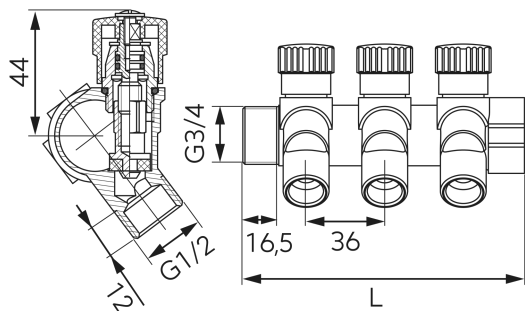

KÓD

RDW200400

NÁZEV PRODUKTU

Sanitární rozdělovač 3/4"x1/2", 4-cestný

OBRÁZEK

PIKTOGRAM

VLASTNOSTI PRODUKTU

- Rozměr tyče: 3/4" GZ-GW
- Média: voda
- BEZ NIKLU: Ano
- Materiál těla/výrobní materiál: Mosaz
- Nominální tlak [bar]: 10
- Maximální pracovní teplota [°C]: 110
- Šířka výrobku [mm]: 165
- Provedení: 4 cestný

TECHNICKÝ VÝKRES

SPECIFIKACE

- Počet sekcí: 4-cestný
- Délka tyče [mm]: 165
- EAN: 5903738229758
- Intrastat: 84818099
- Hmotnost brutto [kg]: 0,692