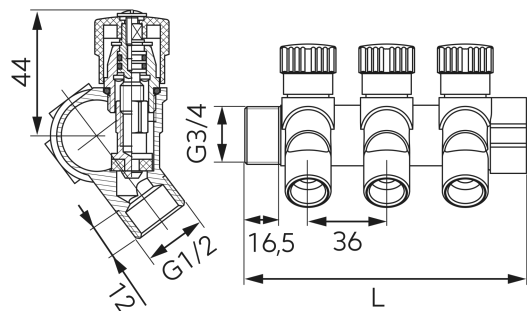

## RDW200300

NAZWA PRODUKTU

Rozdzielacz sanitarny 3/4" x 1/2"

ZDJĘCIE GŁÓWNE

IKONY

CECHY PRODUKTU

- Rozmiar belki: 3/4" GZ-GW
- Media: woda
- NICKEL FREE: tak
- Materiał korpusu/materiał wykonania: mosiądz
- Ciśnienie nominalne [bar]: 10
- Maksymalna temperatura robocza [°C]: 110
- Sposób pakowania jednostkowego: pudełko
- Szerokość [mm]: 129

RYСУNEK TECHNICZNY

SPECYFIKACJA

- Ilość sekcji: 3-drogowy
- Długość belki [mm]: 129