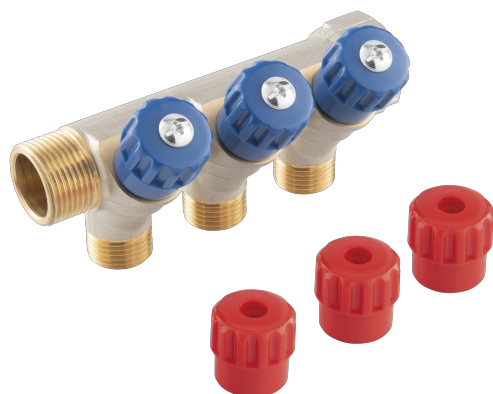

SYMBOL ZAKŁADOWY

## RDW200300

NAZWA PRODUKTU

Rozdzielacz sanitarny 3/4" x 1/2"

ZDJĘCIE GŁÓWNE

IKONY

CECHY PRODUKTU

- Rozmiar belki: 3/4" GZ-GW
- Media: woda
- NICKEL FREE: tak
- Materiał korpusu/materiał wykonania: mosiądz
- Ciśnienie nominalne [bar]: 10
- Maksymalna temperatura robocza [°C]: 110
- Sposób pakowania jednostkowego: pudełko
- Szerokość [mm]: 129

RYСУNEK TECHNICZNY

SPECYFIKACJA

- Ilość sekcji: 3-drogowy
- Długość belki [mm]: 129