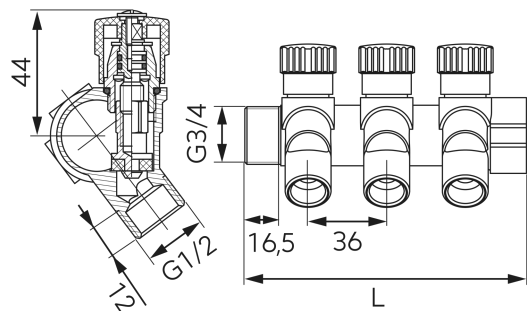

KÓD

RDW200300

NÁZEV PRODUKTU

Sanitární rozdělovač 3/4"x1/2", 3-cestný

OBRÁZEK

PIKTOGRAM

VLASTNOSTI PRODUKTU

- Rozměr tyče: 3/4" GZ-GW
- Média: voda
- BEZ NIKLU: Ano
- Materiál těla/výrobní materiál: Mosaz
- Nominální tlak [bar]: 10
- Maximální pracovní teplota [°C]: 110
- Šířka výrobku [mm]: 129
- Provedení: 3 cestný

TECHNICKÝ VÝKRES

SPECIFIKACE

- Počet sekcí: 3-cestný
- Délka tyče [mm]: 129
- EAN: 5903738229741
- Intrastat: 84818099
- Hmotnost brutto [kg]: 0,532