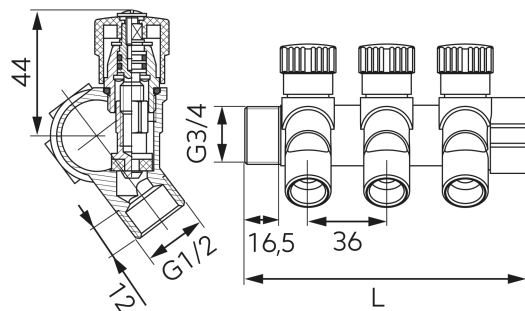

KÓD

RDW200300

NÁZEV PRODUKTU

Sanitární rozdělovač 3/4"x1/2", 3-cestný

OBRÁZEK

PIKTOGRAM

VLASTNOSTI PRODUKTU

- Rozměr tyče: 3/4" GZ-GW
- Média: voda
- BEZ NIKLU: Ano
- Materiál těla/výrobní materiál: Mosaz
- Nominální tlak [bar]: 10
- Maximální pracovní teplota [°C]: 110
- Šířka výrobku [mm]: 129
- Provedení: 3 cestný

TECHNICKÝ VÝKRES

SPECIFIKACE

- Počet sekcí: 3-cestný
- Délka tyče [mm]: 129
- EAN: 5903738229741
- Intrastat: 84818099
- Hmotnost brutto [kg]: 0,532