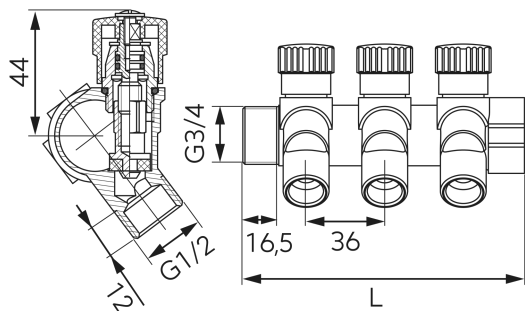

KÓD

RDW200200

NÁZEV PRODUKTU

Sanitární rozdělovač 3/4"x1/2", 2-cestný

OBRÁZEK

PIKTOGRAM

VLASTNOSTI PRODUKTU

- Rozměr tyče: 3/4" GZ-GW
- Média: voda
- BEZ NIKLU: Ano
- Materiál těla/výrobní materiál: Mosaz
- Nominální tlak [bar]: 10
- Maximální pracovní teplota [°C]: 110
- Šířka výrobku [mm]: 93
- Provedení: 2-cestný

TECHNICKÝ VÝKRES

SPECIFIKACE

- Počet sekcí: 2-cestný
- Délka tyče [mm]: 93
- EAN: 5903738229734
- Intrastat: 84818099
- Hmotnost brutto [kg]: 0,386