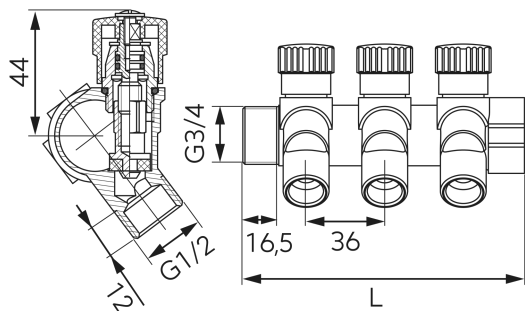

KÓD

RDW200200

NÁZEV PRODUKTU

Sanitární rozdělovač 3/4"x1/2", 2-cestný

OBRÁZEK

PIKTOGRAM

VLASTNOSTI PRODUKTU

- Rozměr tyče: 3/4" GZ-GW
- Média: voda
- BEZ NIKLU: Ano
- Materiál těla/výrobní materiál: Mosaz
- Nominální tlak [bar]: 10
- Maximální pracovní teplota [°C]: 110
- Šířka výrobku [mm]: 93
- Provedení: 2 cestný

TECHNICKÝ VÝKRES

SPECIFIKACE

- Počet sekcí: 2-cestný
- Délka tyče [mm]: 93
- EAN: 5903738229734
- Intrastat: 84818099
- Hmotnost brutto [kg]: 0,386