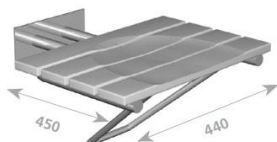

SPECIFIKACE

- EAN: 8590309119456
- Intrastat: 73249000
- Hmotnost brutto [kg]: 4,20