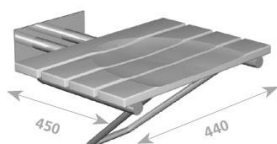

SPECIFIKACE

- EAN: 8590309119456
- Intrastat: 73249000
- Hmotnost brutto [kg]: 4,2