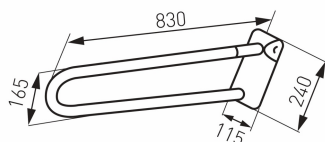

KÓD

R66830,11

SÉRIE

METALIA HELP

NÁZEV PRODUKTU

Úchyt dvojitý sklopný 852 mm bílý

PROVEDENÍ

Bílá

OBRÁZEK

PIKTOGRAM

VLASTNOSTI PRODUKTU

- Materiál těla/materiál provedení: lakovaná ocel
- Délka [mm]: 115
- Šířka [mm]: 100
- Výška [mm]: 240
- Provedení: bílá

TECHNICKÝ VÝKRES

SPECIFIKACE

- Výška [mm]: 200
- EAN: 8590309119333
- Intrastat: 73249000
- Hmotnost brutto [kg]: 3,59
- Hloubka [mm]: 852