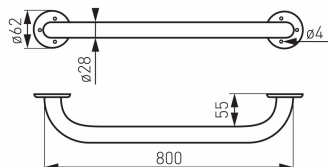

OBRÁZEK

PIKTOGRAM

VLASTNOSTI PRODUKTU

- Materiál těla/materiál provedení: lakovaná ocel
- Délka [mm]: 800
- Šířka [mm]: 870
- Výška [mm]: 62
- Průměr [mm]: 28
- Provedení: bílá

TECHNICKÝ VÝKRES

SPECIFIKACE

- Výška [mm]: 65
- EAN: 8590309119319
- Intrastat: 73249000
- Hmotnost brutto [kg]: 1,42
- Hloubka [mm]: 100