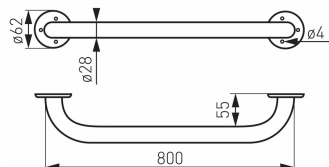

KÓD

R6680,11

SÉRIE

METALIA HELP

NÁZEV PRODUKTU

Madlo rovné s krytkami 800 mm bílé

PROVEDENÍ

Bílá

OBRÁZEK

PIKTOGRAM

VLASTNOSTI PRODUKTU

- Materiál těla/výrobní materiál: barvená ocel
- Délka [cm]: 800
- Šířka výrobku [mm]: 870
- Výška [mm]: 62
- Provedení: bílá

TECHNICKÝ VÝKRES

SPECIFIKACE

- Výška výrobku [mm]: 65
- EAN: 8590309119319
- Intrastat: 73249000
- Hmotnost brutto [kg]: 1,42
- Hloubka výrobku [mm]: 100