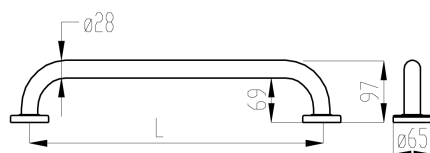

OBRÁZEK

PIKTOGRAM

VLASTNOSTI PRODUKTU

- Materiál těla/materiál provedení: lakovaná ocel
- Délka [mm]: 700
- Šířka [mm]: 770
- Výška [mm]: 62
- Provedení: bílá

TECHNICKÝ VÝKRES

SPECIFIKACE

R6630/R6640/R6650/R6660/R6670/R6680

	L [mm]
R6630	300
R6640	400
R6650	500
R6660	600
R6670	700
R6680	800

- Výška [mm]: 65
- EAN: 8590309119302
- Intrastat: 73249000
- Hmotnost brutto [kg]: 1,32
- Hloubka [mm]: 100